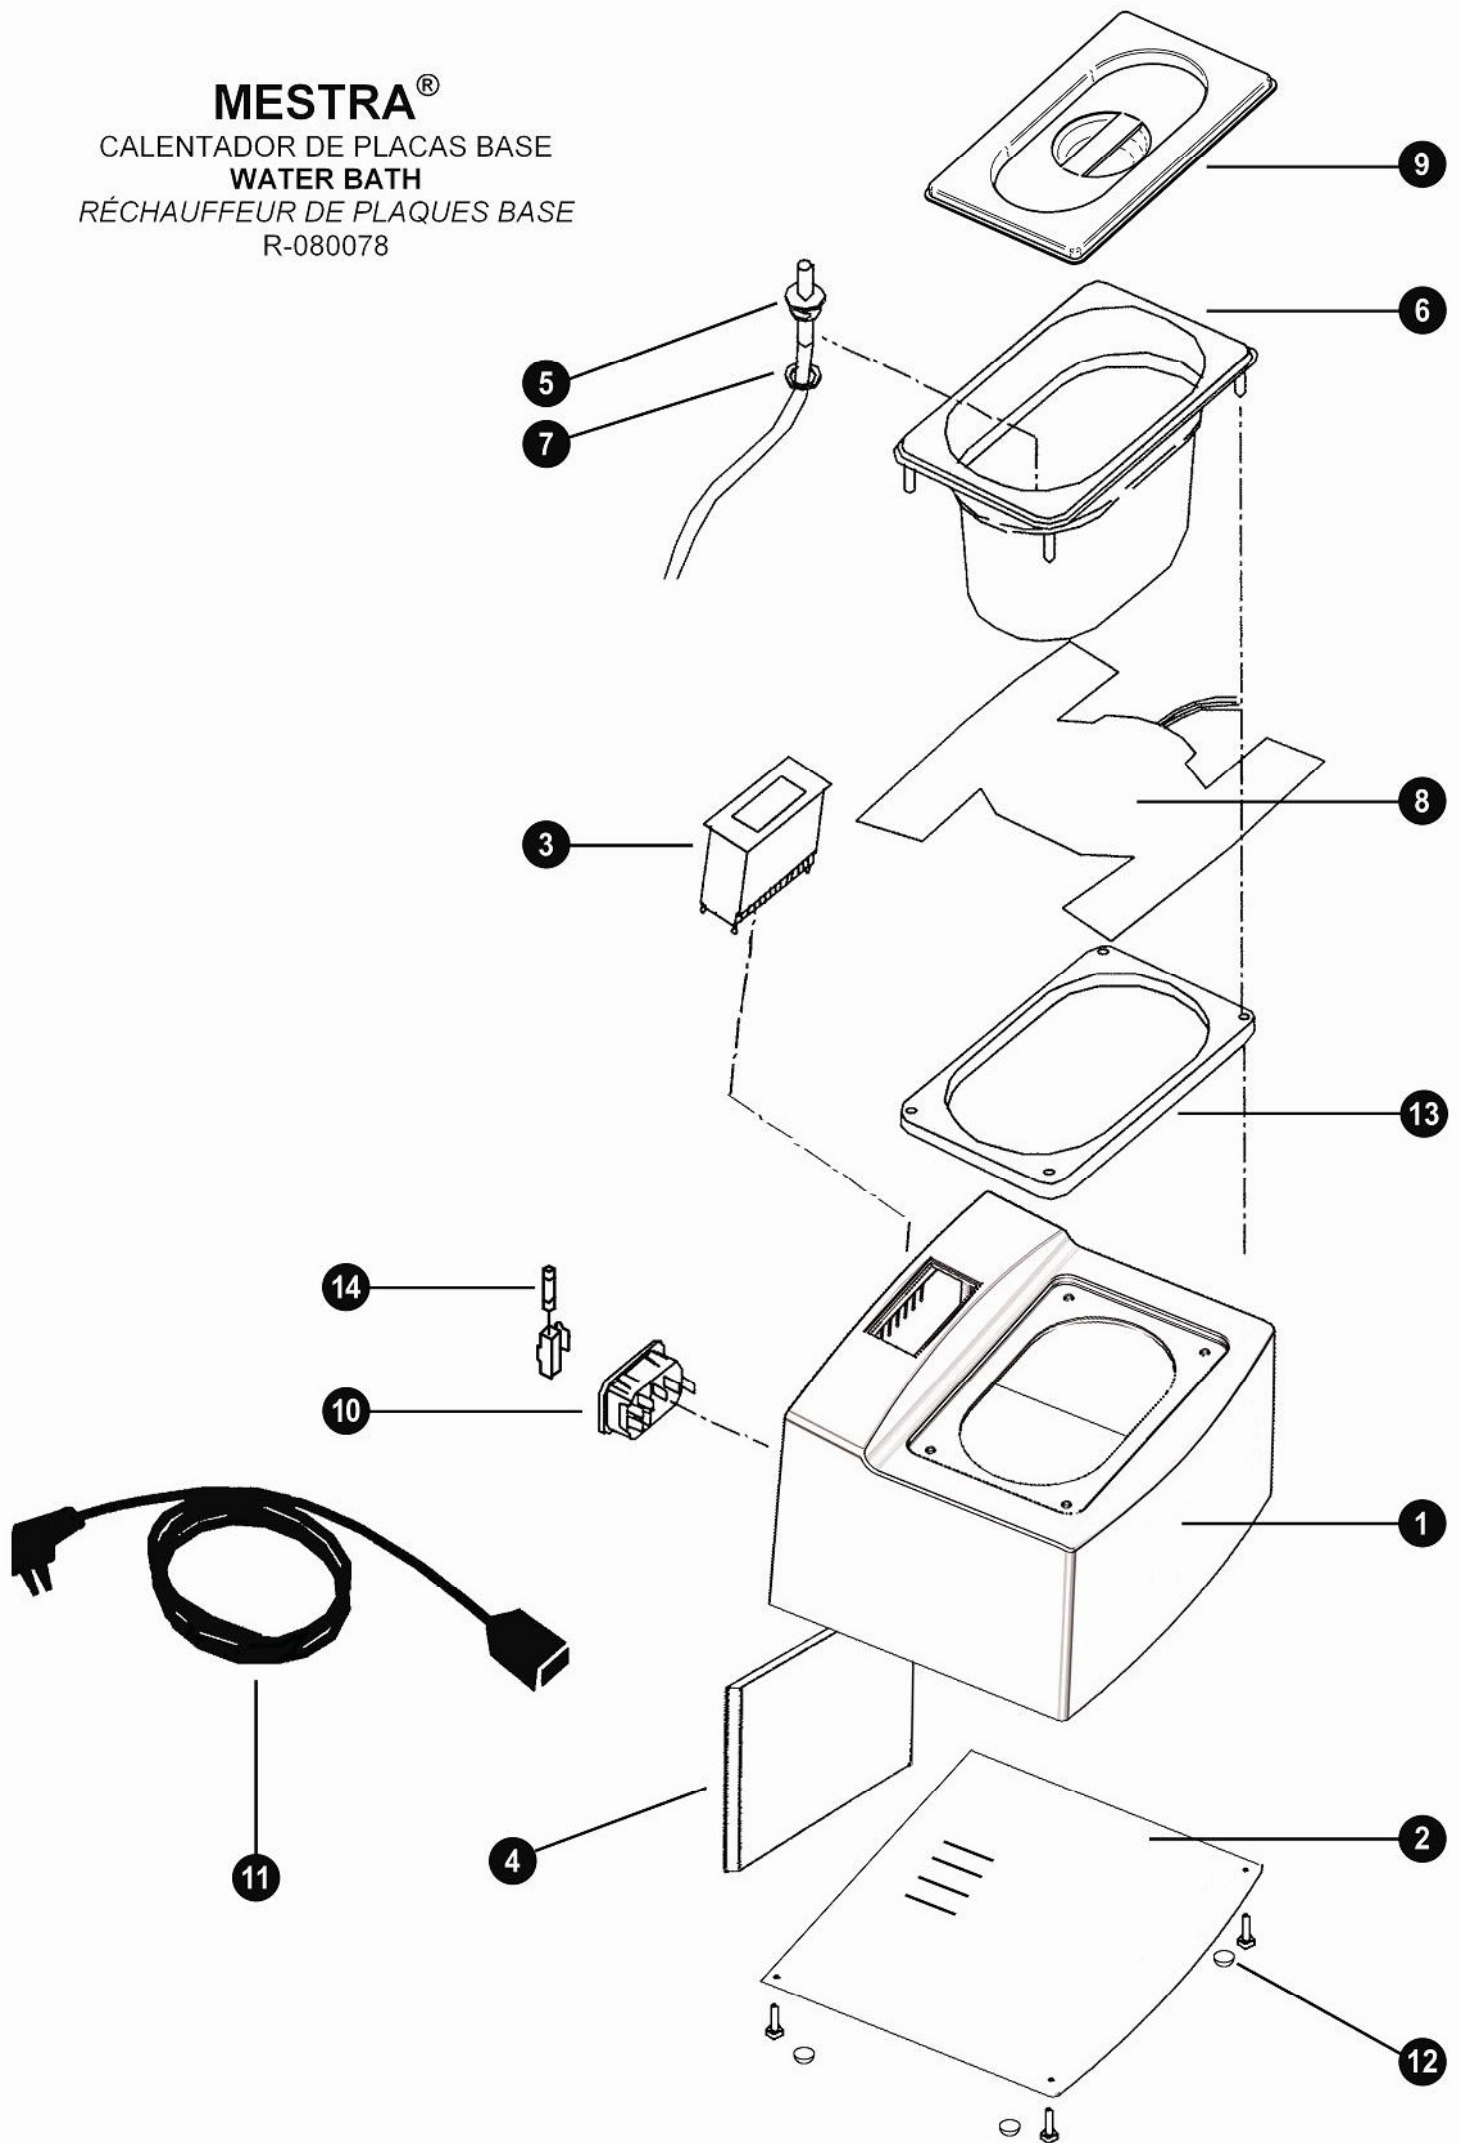

MESTRA®
CALENTADOR DE PLACAS BASE
WATER BATH
RÉCHAUFFEUR DE PLAQUES BASE
R-080078

MESTRA®
 CALENTADOR DE PLACAS BASE
WATER BATH
 RÉCHAUFFEUR DE PLAQUES BASE
 R-080078

Nº	Ref.	Descripción	Description
1	080078-01	Carcasa	Housing
2	080078-02	Tapa inferior	Lower lid
3	080078-03	Control 230V	Control 230V
4	080078-04	Fibra aislante	Insulation fiber
5	080078-05	Sonda	Termal probe
6	080077-01	Cuba	Container
7	040210-07	Junta tórica	O-ring
8	080077-04	Resistencia 230V	Resistor 230V
9	080077-09	Tapa superior	Upper lid
10	080520-16	Base de enchufe	Connection base
11	000250	Cable 230V	Cable 230V
12	050364-04	Pata	Leg
13	080077-05	Junta de silicona	Silicone gasket
14	000231	Fusible 4A	Fuse 4A