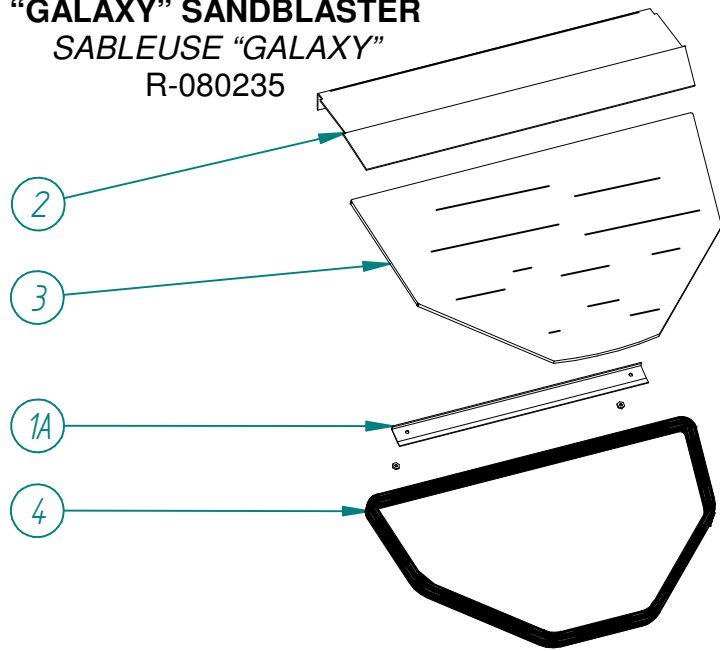

# MESTRA<sup>®</sup>

CHORRO DE ARENA "GALAXY"  
"GALAXY" SANDBLASTER  
SABLEUSE "GALAXY"  
R-080235

# MESTRA®

CHORRO DE ARENA "GALAXY"  
 "GALAXY" SANDBLASTER  
 SABLEAUSE "GALAXY"  
 R-080235

Nº	Ref.	Concepto	Description
1A	080235-38	Bisagra cristal	Glass hinge
1B	080235-39	Tapa trasera carcasa	Housing endloader lid
1C	080235-40	Carcasa	Housing
1D	080235-67	Bandeja perforada con pomo	Slotted tray with knob
1E	080235-42	Base carcasa	Housing base
2	080235-02	Visera cristal	Glass visor
3	080235-03	Cristal	Glass
4	080262-03	Burlete cristal	Glass strip
5	080235-60	Barra de LED	LED bar
6	000250	Cable	Cable
7	080270-31	Porta boquillas	Nozzle holder
8	080235-25	Boquilla carburo de boro	Boron carbide nozzle
9	080235-07	Tuerca pistola	Gun nut
10	030350-03	Espárrago	Stud
11	080235-08	Flexo pistola	Gun arm
12	080235-09	Cuerpo pistola	Gun body
13	080235-10	Inyector	Injector
14	080235-11	Racor prolongación inyector	Prolongation injector connector
15	000312	Racor codo plástico 1/8 Ø6	1/8 elbow Ø6 plastic connector
16	080235-12	Casquillo pistola	Guns sleeve
17	080235-13	Manguera aspiración	Aspiration hose
19	080235-15	Sufrideras cesta	Basket rubbers
20	080422-17	Interruptor luz	Switch
21	080251-07	Pasamuros recto doble Ø6	Double connector Ø6
22	080490-06	Base con porta fusibles	Fuse base
23	000231	Fusible 4 A	Fuse 4 A
24	080235-16	Pulsador	Pusher
25	000310	Racor codo plástico Ø6 1/4	1/4 elbow Ø6 plastic connector
26	080235-17	Manorregulador	Pressure control
27	080246-07	Acople electroválvula	Couple electrovalve
28	080242-23	Electroválvula	Electrovalve
29	080242-24	Filtro electroválvula	Electrovalve filter
30	080270-33	Tapón vaciado tolva	Drain plug