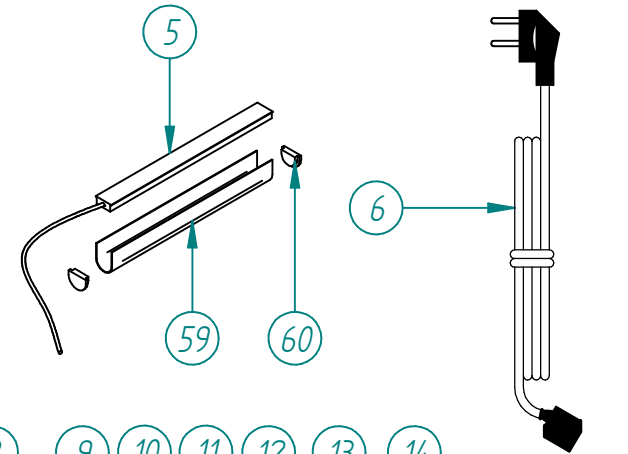

# MESTRA®

CHORRO DE ARENA "GALAXY"  
 "GALAXY" SANDBLASTER  
 SABLEAUSE "GALAXY"  
 R-080235

Nº	Ref.	Concepto	Description
1A	080235-38	Bisagra cristal	Glass hinge
1B	080235-39	Tapa trasera carcasa	Housing endloader lid
1C	080235-40	Carcasa	Housing
1D	080235-67	Bandeja perforada con pomo	Slotted tray with knob
1E	080235-42	Base carcasa	Housing base
2	080235-02	Visera cristal	Glass visor
3	080235-03	Cristal	Glass
4	080262-03	Burlete cristal	Glass strip
5	080235-60	Barra de LED	LED bar
6	000250	Cable	Cable
7	080270-31	Porta boquillas	Nozzle holder
8	080235-25	Boquilla carburo de boro	Boron carbide nozzle
9	080235-07	Tuerca pistola	Gun nut
10	030350-03	Espárrago	Stud
11	080235-08	Flexo pistola	Gun arm
12	080235-09	Cuerpo pistola	Gun body
13	080235-10	Inyector	Injector
14	080235-11	Racor prolongación inyector	Prolongation injector connector
15	000312	Racor codo plástico 1/8 Ø6	1/8 elbow Ø6 plastic connector
16	080235-12	Casquillo pistola	Guns sleeve
17	080235-13	Manguera aspiración	Aspiration hose
19	080235-15	Sufrideras cesta	Basket rubbers
20	080422-17	Interruptor luz	Switch
21	080251-07	Pasamuros recto doble Ø6	Double connector Ø6
22	080490-06	Base con porta fusibles	Fuse base
23	000231	Fusible 4 A	Fuse 4 A
24	080235-16	Pulsador	Pusher
25	000310	Racor codo plástico Ø6 1/4	1/4 elbow Ø6 plastic connector
26	080235-17	Manorregulador	Pressure control
27	080246-07	Acople electroválvula	Couple electrovalve
28	080242-23	Electroválvula	Electrovalve
29	080242-24	Filtro electroválvula	Electrovalve filter
30	080270-33	Tapón vaciado tolva	Drain plug