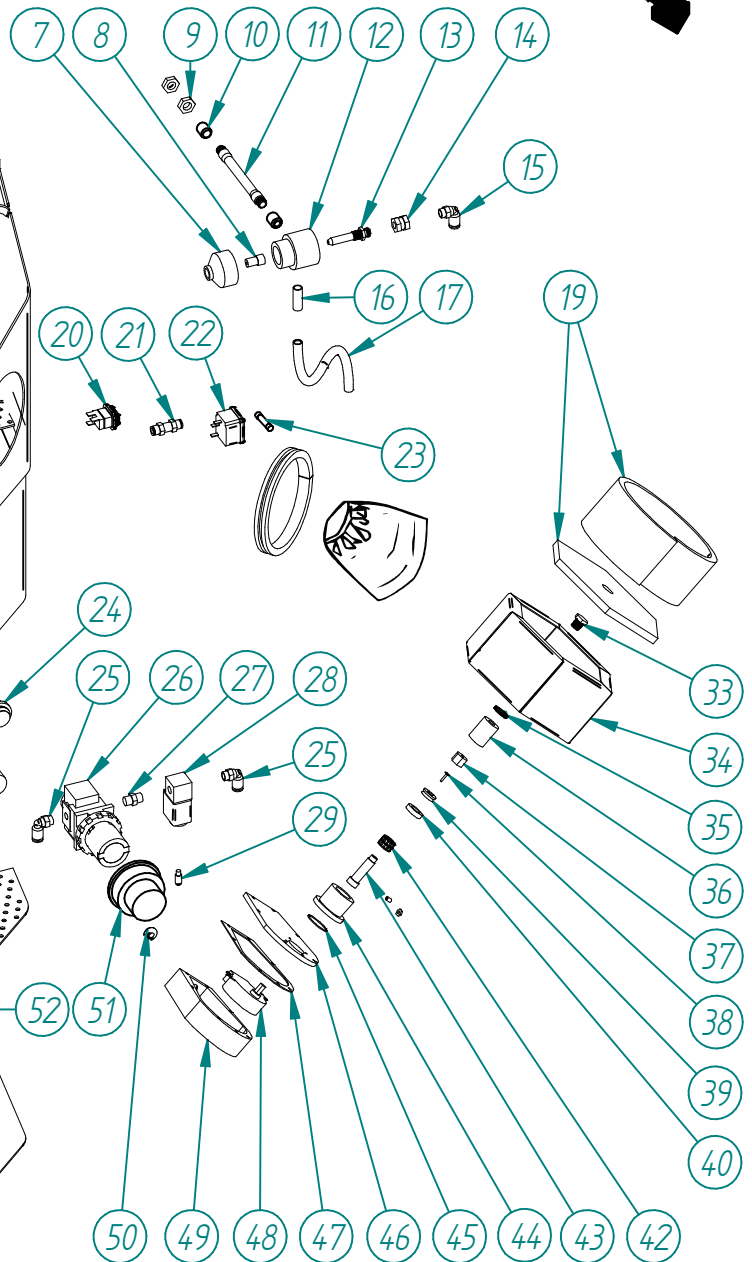

MESTRA®

CHORRO DE ARENA "GALAXY"
"GALAXY" SANDBLASTER
SABLEUSE "GALAXY"
R-080235

MESTRA®

CHORRO DE ARENA "GALAXY"
"GALAXY" SANDBLASTER
SABLEAUSE "GALAXY"
R-080235

Nº	Ref.	Concepto	Description
1A	080235-38	Bisagra cristal	Glass hinge
1B	080235-39	Tapa trasera carcasa	Housing endloader lid
1C	080235-40	Carcasa	Housing
1D	080235-67	Bandeja perforada con pomo	Slotted tray with knob
1E	080235-42	Base carcasa	Housing base
2	080235-02	Visera cristal	Glass visor
3	080235-03	Cristal	Glass
4	080262-03	Burlete cristal	Glass strip
5	080235-60	Barra de LED	LED bar
6	000250	Cable	Cable
7	080270-31	Porta boquillas	Nozzle holder
8	080235-25	Boquilla carburo de boro	Boron carbide nozzle
9	080235-07	Tuerca pistola	Gun nut
10	030350-03	Espárrago	Stud
11	080235-08	Flexo pistola	Gun arm
12	080235-09	Cuerpo pistola	Gun body
13	080235-10	Inyector	Injector
14	080235-11	Racor prolongación inyector	Prolongation injector connector
15	000312	Racor codo plástico 1/8 Ø6	1/8 elbow Ø6 plastic connector
16	080235-12	Casquillo pistola	Guns sleeve
17	080235-13	Manguera aspiración	Aspiration hose
19	080235-15	Sufrideras cesta	Basket rubbers
20	080422-17	Interruptor luz	Switch
21	080251-07	Pasamuros recto doble Ø6	Double connector Ø6
22	080490-06	Base con porta fusibles	Fuse base
23	000231	Fusible 4 A	Fuse 4 A
24	080235-16	Pulsador	Pusher
25	000310	Racor codo plástico Ø6 1/4	1/4 elbow Ø6 plastic connector
26	080235-17	Manorregulador	Pressure control
27	080246-07	Acople electroválvula	Couple electrovalve
28	080242-23	Electroválvula	Electrovalve
29	080242-24	Filtro electroválvula	Electrovalve filter
30	080270-33	Tapón vaciado tolva	Drain plug

Nº	Ref.	Concepto	Description
31	080235-18	Temporizador	Timer
32	080550-11	Pomo temporizador	Time pome
33	080235-19	Tomillo cesta	Basket screw
34	080235-20	Cesta	Basket
35	080235-21	Arandela estriada cesta	Basket washer
36	080235-22	Bocallave	Socket
37	080523-08	Tuerca de eje	Shaft nut
38	080523-07	Tomillo punta eje	Shaft tip screw
39	080235-24	V-ring	V-ring
40	080515-08	Casquillo con fieltro	Sleeve with filter
42	080235-37	Bloqueo motor	Blockage motor
43	080235-27	Eje	Shaft
44	080235-29	Casquillo motor	Motor sleeve
45	080235-30	Junta tórica casquillo	O-ring sleeve
46	080235-31	Tapa motor	Motor lid
47	080235-32	Junta motor	Motor O-ring
48	080550-15	Motor	Motor
49	080235-33	Carcasa motor	Housing motor
50	080010-05	Pasa cables	Cable bushing
51	080235-55	Protector manorregulador	Pressure control protector
52	080075-07	Pomo bandeja	Salver pome
53	080490-31	Pata	Leg
54	080242-28	Manguito	Wool sleeves
55	080270-30	Brida	Flanges
56	080093-44	Caja fuente alimentación	Power source box
57	080093-15	Fuente alimentación	Power source
58	080242-25	Codo salida aspiración	Exit aspiration elbow
59	080233-62	Protector LED	LED protector
60	080233-63	Tapa protector LED	LED protector lid
61	080235-50	Protector cristal (10 u)	Glass protector (10 u)
62	080235-51	Protector mandos	Command protector
63	080235-66	Rejilla fondo	Bottom grating
64	080235-61	Varilla rejilla	Grating column