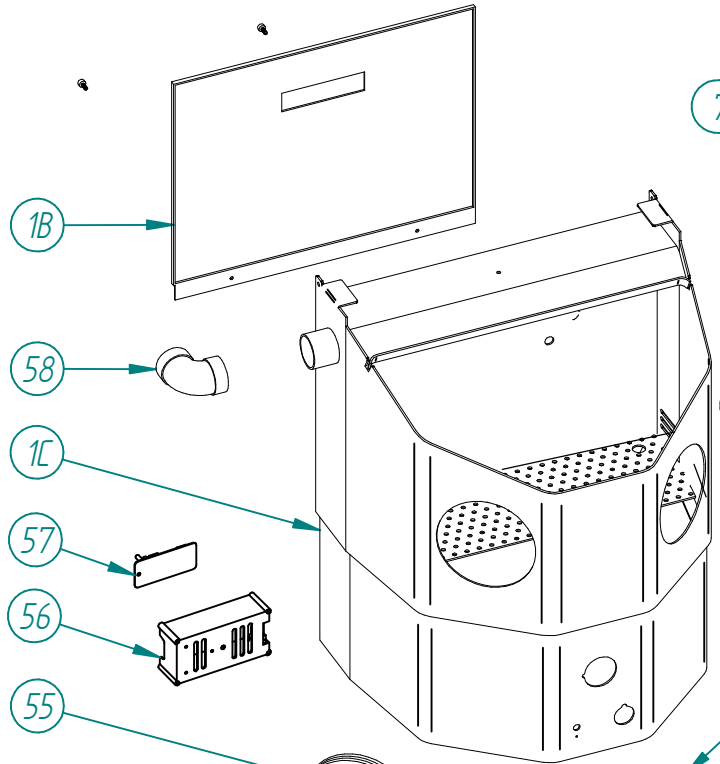

# MESTRA®

CHORRO DE ARENA "GALAXY"  
 "GALAXY" SANDBLASTER  
 SABLEAUSE "GALAXY"  
 R-080235

Nº	Ref.	Concepto	Description
1A	080235-38	Bisagra cristal	Glass hinge
1B	080235-39	Tapa trasera carcasa	Housing endloader lid
1C	080235-40	Carcasa	Housing
1D	080235-67	Bandeja perforada con pomo	Slotted tray with knob
1E	080235-42	Base carcasa	Housing base
2	080235-02	Visera cristal	Glass visor
3	080235-03	Cristal	Glass
4	080262-03	Burlete cristal	Glass strip
5	080235-60	Barra de LED	LED bar
6	000250	Cable	Cable
7	080270-31	Porta boquillas	Nozzle holder
8	080235-25	Boquilla carburo de boro	Boron carbide nozzle
9	080235-07	Tuerca pistola	Gun nut
10	030350-03	Espárrago	Stud
11	080235-08	Flexo pistola	Gun arm
12	080235-09	Cuerpo pistola	Gun body
13	080235-10	Inyector	Injector
14	080235-11	Racor prolongación inyector	Prolongation injector connector
15	000312	Racor codo plástico 1/8 Ø6	1/8 elbow Ø6 plastic connector
16	080235-12	Casquillo pistola	Guns sleeve
17	080235-13	Manguera aspiración	Aspiration hose
19	080235-15	Sufrideras cesta	Basket rubbers
20	080422-17	Interruptor luz	Switch
21	080251-07	Pasamuros recto doble Ø6	Double connector Ø6
22	080490-06	Base con porta fusibles	Fuse base
23	000231	Fusible 4 A	Fuse 4 A
24	080235-16	Pulsador	Pusher
25	000310	Racor codo plástico Ø6 1/4	1/4 elbow Ø6 plastic connector
26	080235-17	Manorregulador	Pressure control
27	080246-07	Acople electroválvula	Couple electrovalve
28	080242-23	Electroválvula	Electrovalve
29	080242-24	Filtro electroválvula	Electrovalve filter
30	080270-33	Tapón vaciado tolva	Drain plug