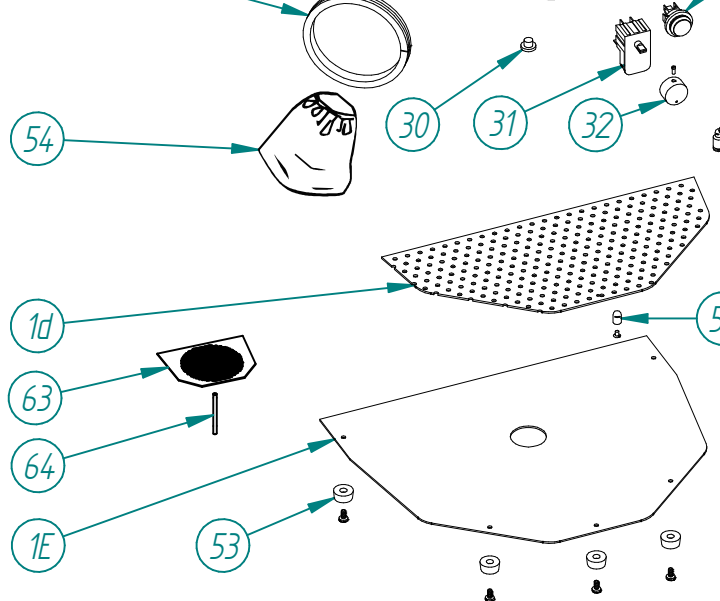

# MESTRA<sup>®</sup>

CHORRO DE ARENA "GALAXY"  
"GALAXY" SANDBLASTER  
SABLEUSE "GALAXY"  
R-080235

# MESTRA®

CHORRO DE ARENA "GALAXY"  
 "GALAXY" SANDBLASTER  
 SABLEAUSE "GALAXY"  
 R-080235

Nº	Ref.	Concepto	Description
1A	080235-38	Bisagra cristal	Glass hinge
1B	080235-39	Tapa trasera carcasa	Housing endloader lid
1C	080235-40	Carcasa	Housing
1D	080235-67	Bandeja perforada con pomo	Slotted tray with knob
1E	080235-42	Base carcasa	Housing base
2	080235-02	Visera cristal	Glass visor
3	080235-03	Cristal	Glass
4	080262-03	Burlete cristal	Glass strip
5	080235-60	Barra de LED	LED bar
6	000250	Cable	Cable
7	080270-31	Porta boquillas	Nozzle holder
8	080235-25	Boquilla carburo de boro	Boron carbide nozzle
9	080235-07	Tuerca pistola	Gun nut
10	030350-03	Espárrago	Stud
11	080235-08	Flexo pistola	Gun arm
12	080235-09	Cuerpo pistola	Gun body
13	080235-10	Inyector	Injector
14	080235-11	Racor prolongación inyector	Prolongation injector connector
15	000312	Racor codo plástico 1/8 Ø6	1/8 elbow Ø6 plastic connector
16	080235-12	Casquillo pistola	Guns sleeve
17	080235-13	Manguera aspiración	Aspiration hose
19	080235-15	Sufrideras cesta	Basket rubbers
20	080422-17	Interruptor luz	Switch
21	080251-07	Pasamuros recto doble Ø6	Double connector Ø6
22	080490-06	Base con porta fusibles	Fuse base
23	000231	Fusible 4 A	Fuse 4 A
24	080235-16	Pulsador	Pusher
25	000310	Racor codo plástico Ø6 1/4	1/4 elbow Ø6 plastic connector
26	080235-17	Manorregulador	Pressure control
27	080246-07	Acople electroválvula	Couple electrovalve
28	080242-23	Electroválvula	Electrovalve
29	080242-24	Filtro electroválvula	Electrovalve filter
30	080270-33	Tapón vaciado tolva	Drain plug