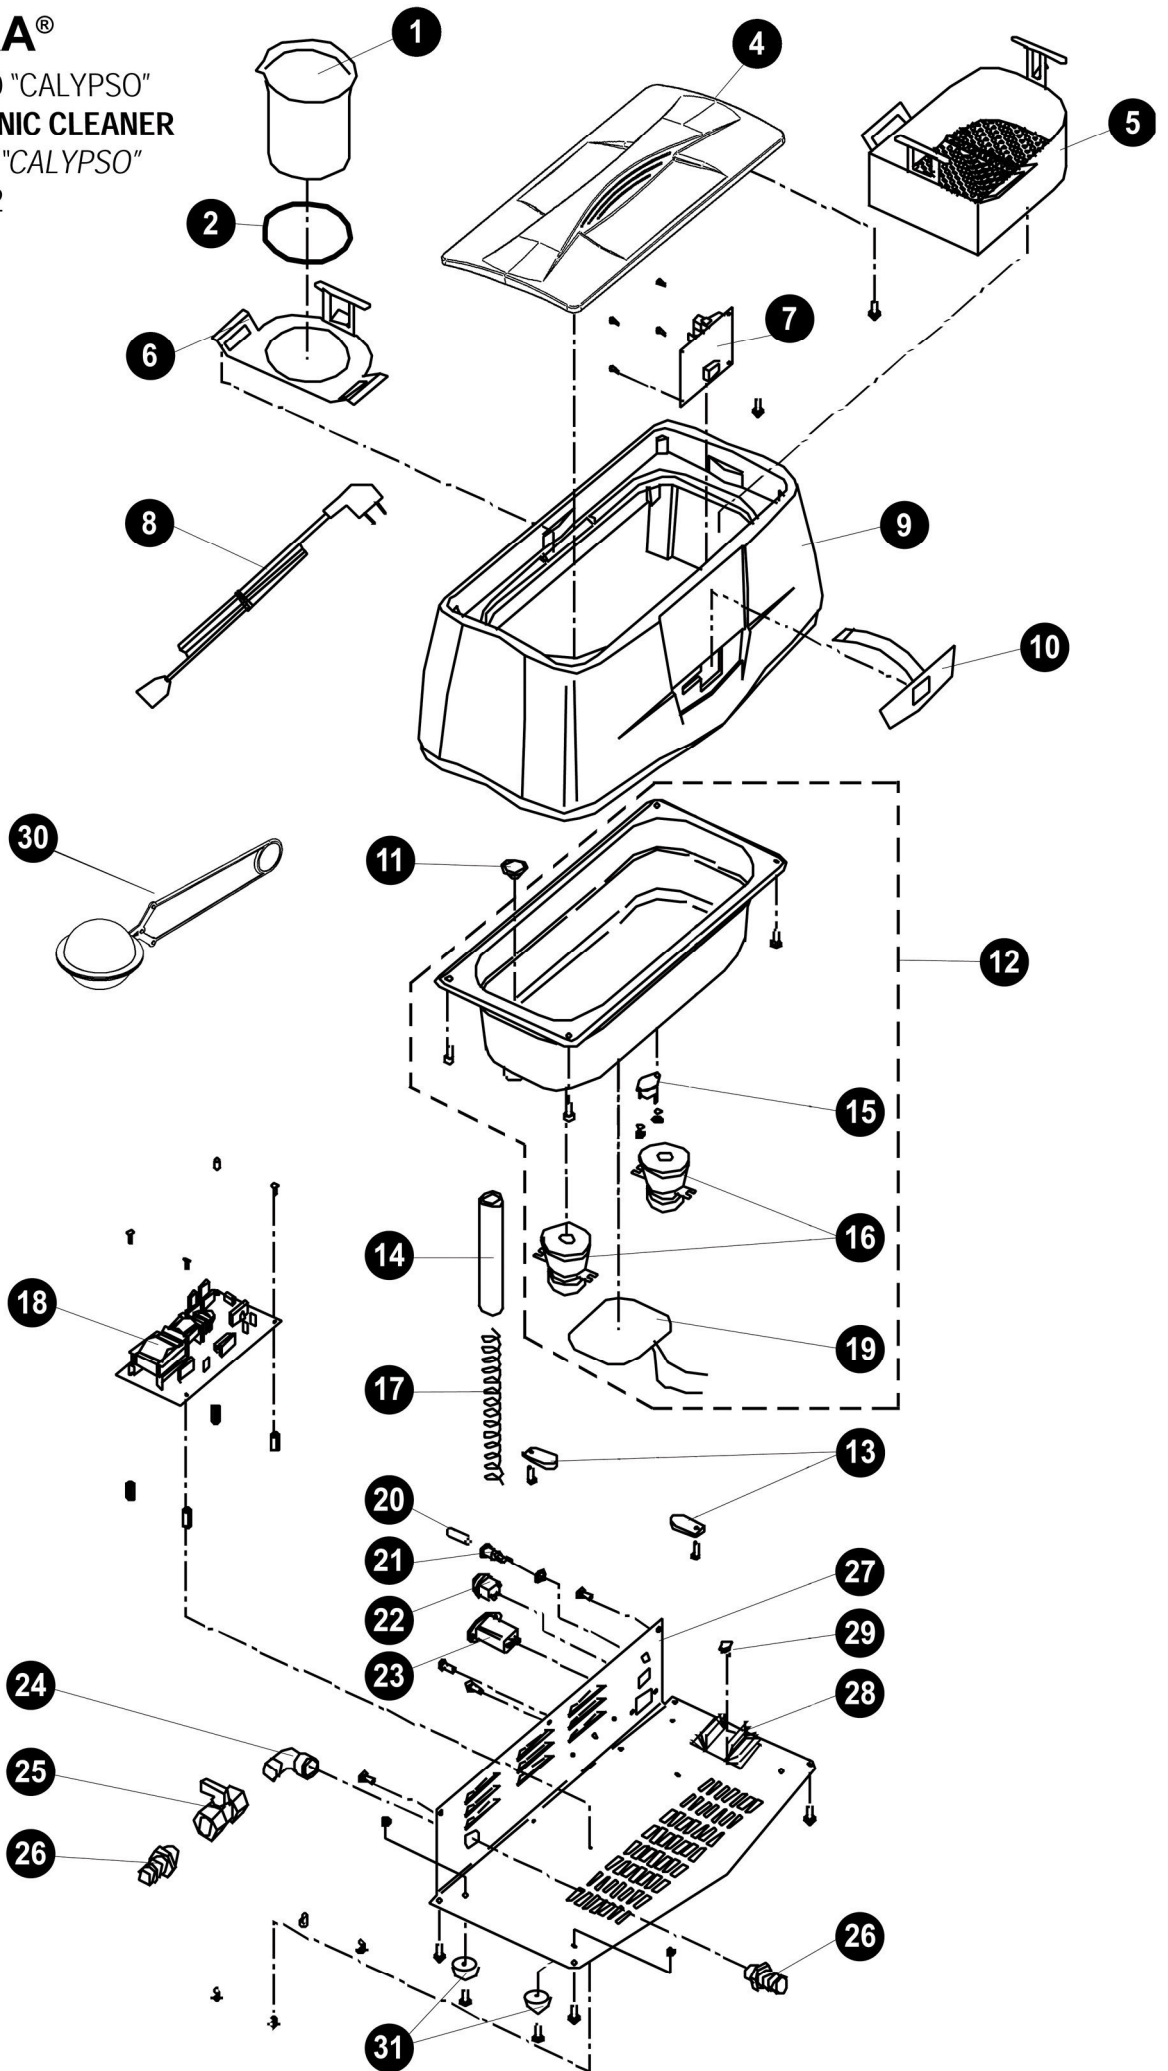

# MESTRA®

BAÑO ULTRASONIDO "CALYPSO"  
"CALYPSO" ULTRASONIC CLEANER  
BAC À ULTRASONS "CALYPSO"  
R- 080422

**MESTRA®**  
**BAÑO ULTRASONIDO "CALYPSO"**  
**"CALYPSO" ULTRASONIC CLEANER**  
*BAC À ULTRASONS "CALYPSO"*  
R-080422

Nº	Referencia	DESCIPCION	DESCRIPTION
1	080420-14	Vaso de precipitados	Glass
2	080420-04	Junta tórica de vaso	Glass O-ring
4	080422-02	Tapa	Lid
5	080422-03	Cestillo	Gasket
6	080422-04	Porta vasos	Glass holder
7	080422-05	Timer	Timer
8	000250	Cable	Cable
9	080422-06	Carcasa	Housing
10	080422-07	Teclado	Keyboard
11	080422-08	Filtro de desagüe	Drain filter
12	080422-09	Cuba completa	Complete tank
13	080422-10	Chapas sujeta cuba	Tank holding sheets
14	080422-11	Tubo de desagüe	Drain pipe
15	080242-26	Contactador de cuba	Tank contacter
16	080422-13	Transductores	Transducers
17	080422-14	Muelle	Spring
18	080422-15	Control	Control board
19	080422-16	Resistencia	Resistor
20	080490-05	Fusible	Fuse
21	080030-21	Porta-fusible	Fuse holder
22	080422-17	Interruptor	Switch
23	080422-18	Filtro de red	Electric filter
24	080422-19	Codo	Elbow
25	080422-20	Llave de desagüe	Drain tap
26	080422-21	Racor salida	Outlet connector
27	080422-22	Chapa trasera	Back sheet
28	080422-23	Disipador	Heat sink
29	080070-22	Contactador disipador	Heat sing contacter
30	080490-31	Patas	Legs