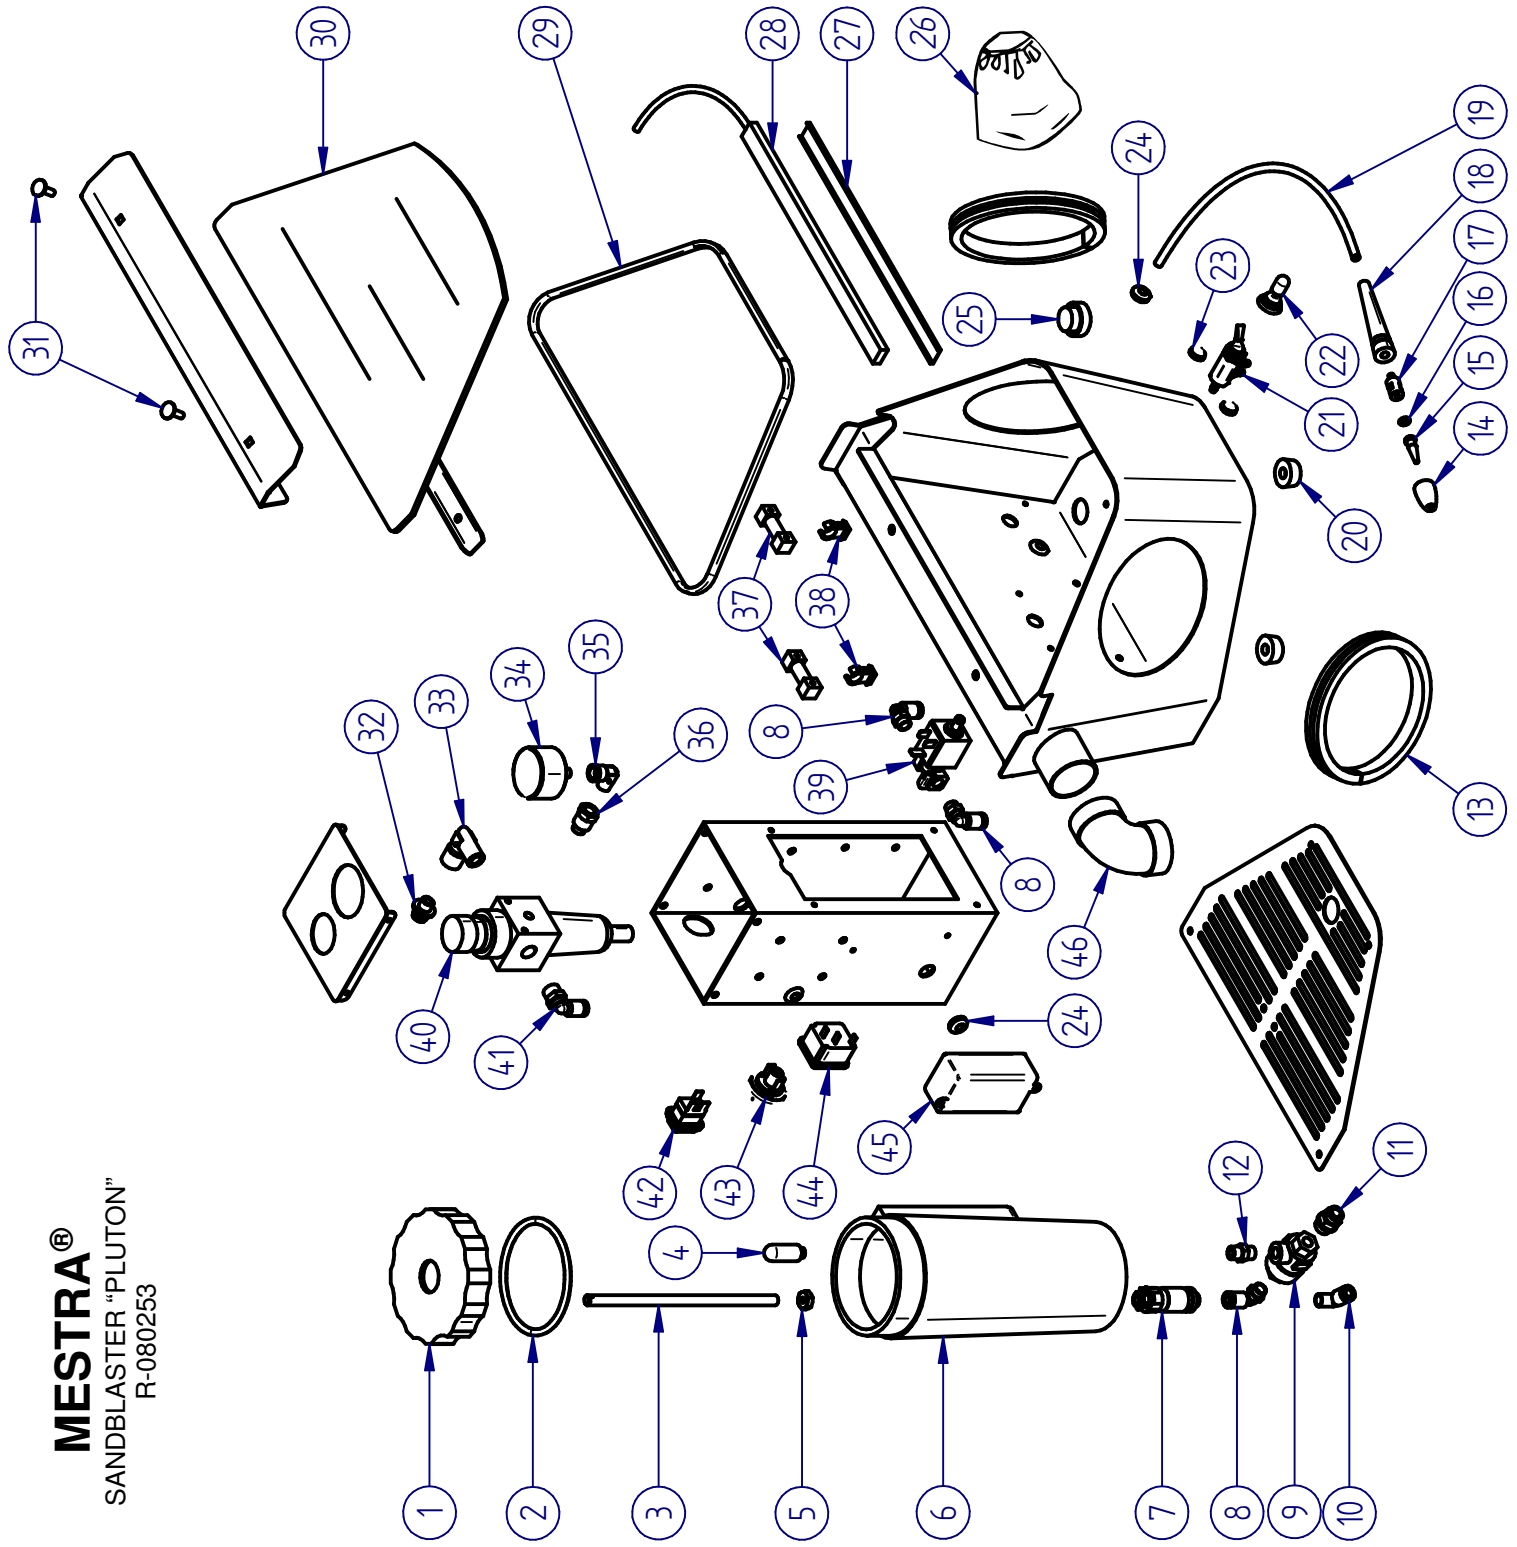

**MESTRA®**  
 SANDBLASTER "PLUTON"  
 R-080253

**MESTRA®**  
SANDBLASTER "PLUTON"  
R-080253

Nº	Ref.	DESCRIPCIÓN	DESCRIPTION
1	080262-24	Tapa para módulo	Module lid
2	080520-24	Junta tórica módulo	Module O-ring
3	080262-12	Tubo de módulo	Module pipe
4	080262-13	Filtro de tanque	Tank filter
5	080510-86	Tuerca tubo tanque	Tank pipe nut
6	080262-14	Tanque	Tank
7	080259-12	Filtro en línea	Line filter
8	000312	Racor codo plástico Ø6 1/8	1/8 elbow Ø6 plastic connector
9	080242-35	Escape rápido	Quick scape
10	000324	Racor codo metálico Ø6 1/8	1/8 elbow Ø6 metallic connector
11	000336	Racor recto metálico Ø6 1/8	Metal straight fitting Ø6 1/8
12	080262-15	Racor alargador escape rápido	Quick scape extension fitting
13	080270-30	Brida	Flange
14	080262-33	Punta de lapicero rojo	Gun point (red)
	080262-38	Punta de lapicero azul	Gun point (blue)
15	080240-15	Boquilla 0,75 mm 50 micras	0,75 mm 50 micron nozzle
	080240-12	Boquilla 1,00 mm 150 micras	1,00 mm 150 micron nozzle
	080240-13	Boquilla 1,25 mm 250 micras	1,25 mm 250 micron nozzle
16	080262-28	Junta tórica	O-ring
17	080262-32	Pieza intermedia lapicero	Gun intermediate part
18	080262-31	Cuerpo lapicero	Gun body
19	000101	Tubo Ø4x6	Ø4x6 tube
20	080490-31	Pata	Leg
21	080259-07	Válvula selectora	Selector valve
22	080259-15	Capuchón válvula selectora	Selector valve cap
23	080259-08	Taco identificación - Rojo	Identification button - Red
	080259-09	Taco identificación - Azul	Identification button - Azul